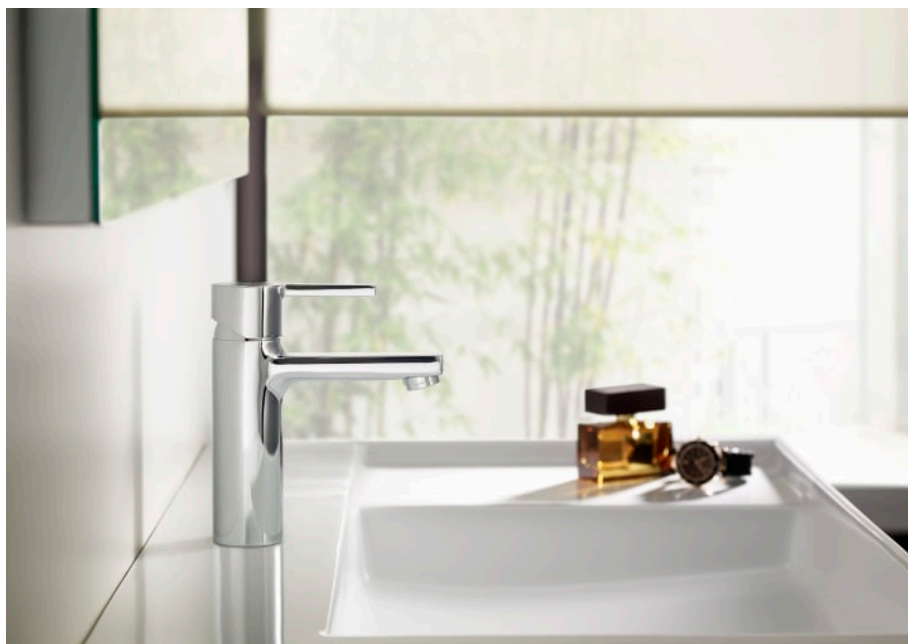

NAIA

Baterie cadă-du încastrată. Se comandă împreună cu RocaBox A525869403.

PRE (FĂRĂ TVA) (FĂRĂ TVA)

1.071,00 LEI

SCHIȚE TEHNICE

CARACTERISTICI

Locație de aplicare: Cadă, Duș

Mounting type: Încăstrat

Tip de cartuș: Ceramic

Tip mixer: Cu monocomandă

SoftTurn®

COMPATIBIL CU

RocaBox universal

525869403

Naia

Caracterul și sofisticarea se combină în această colecție de baterii cu design minimalist, generată de alăturarea perfectă a formelor geometrice cilindrică și pătrată.