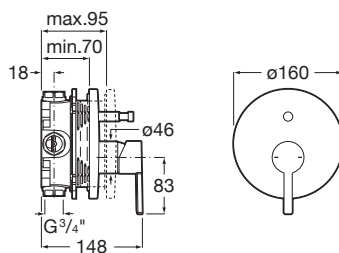

NAIA

Baterie cadă-du încastrată. Se comandă împreună cu RocaBox A525869403.

PRE (FĂRĂ TVA) (FĂRĂ TVA)

1.071,00 LEI

SCHIȚE TEHNICE

CARACTERISTICI

Locație de aplicare: Cadă, Duș

Mounting type: Încăstrat

Tip de cartuș: Ceramic

Tip mixer: Cu monocomandă

SoftTurn®

COMPATIBIL CU

RocaBox universal

525869403

Naia

Caracterul și sofisticarea se combină în această colecție de baterii cu design minimalist, generată de alăturarea perfectă a formelor geometrice cilindrică și pătrată.